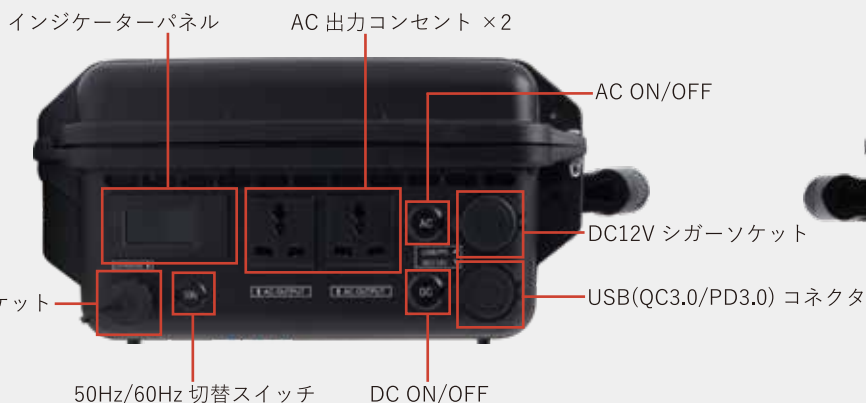

タメルラボ. Nシリーズ (TL-1000N / TL-2000N)

持ち運びが便利なアタッシュケース型の大容量・超軽量ポータブル蓄電池

TL-1000N

電池容量 **1036 Wh**

AC 定格出力 1000W
AC100V / DC12V / USB5V

TL-2000N

電池容量 **2072 Wh**

AC 定格出力 2000W
AC100V / DC12V / USB5V

製品特長

工事現場・撮影現場・イベント関連・アウトドアなど
簡易的に電源を必要とするシーンで大活躍する製品です。
軽量性・安全性に優れ「誰でも・どこにでも」持ち運びが可能となり
場所を選ばず充電スポットを生み出すことができます。

操作面

裏面