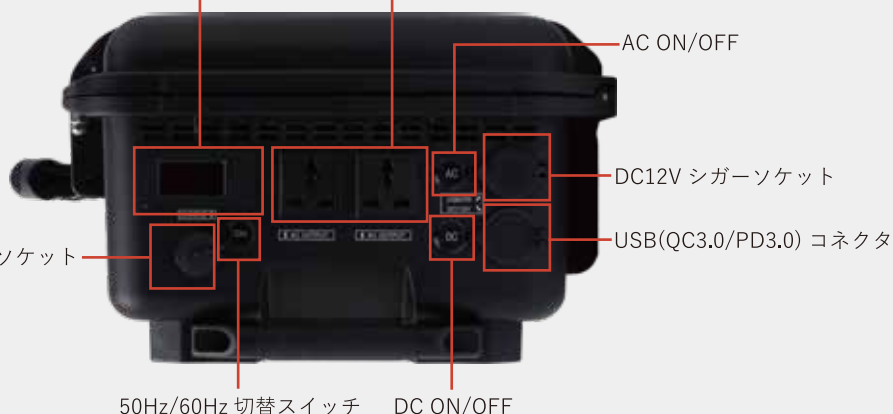

AC 出力コンセント ×2

AC ON/OFF

DC12V シガーソケット

USB(QC3.0/PD3.0) コネクタ

DC 入力ソケット

50Hz/60Hz 切替スイッチ

DC ON/OFF

キャリーハンドル引き出し時